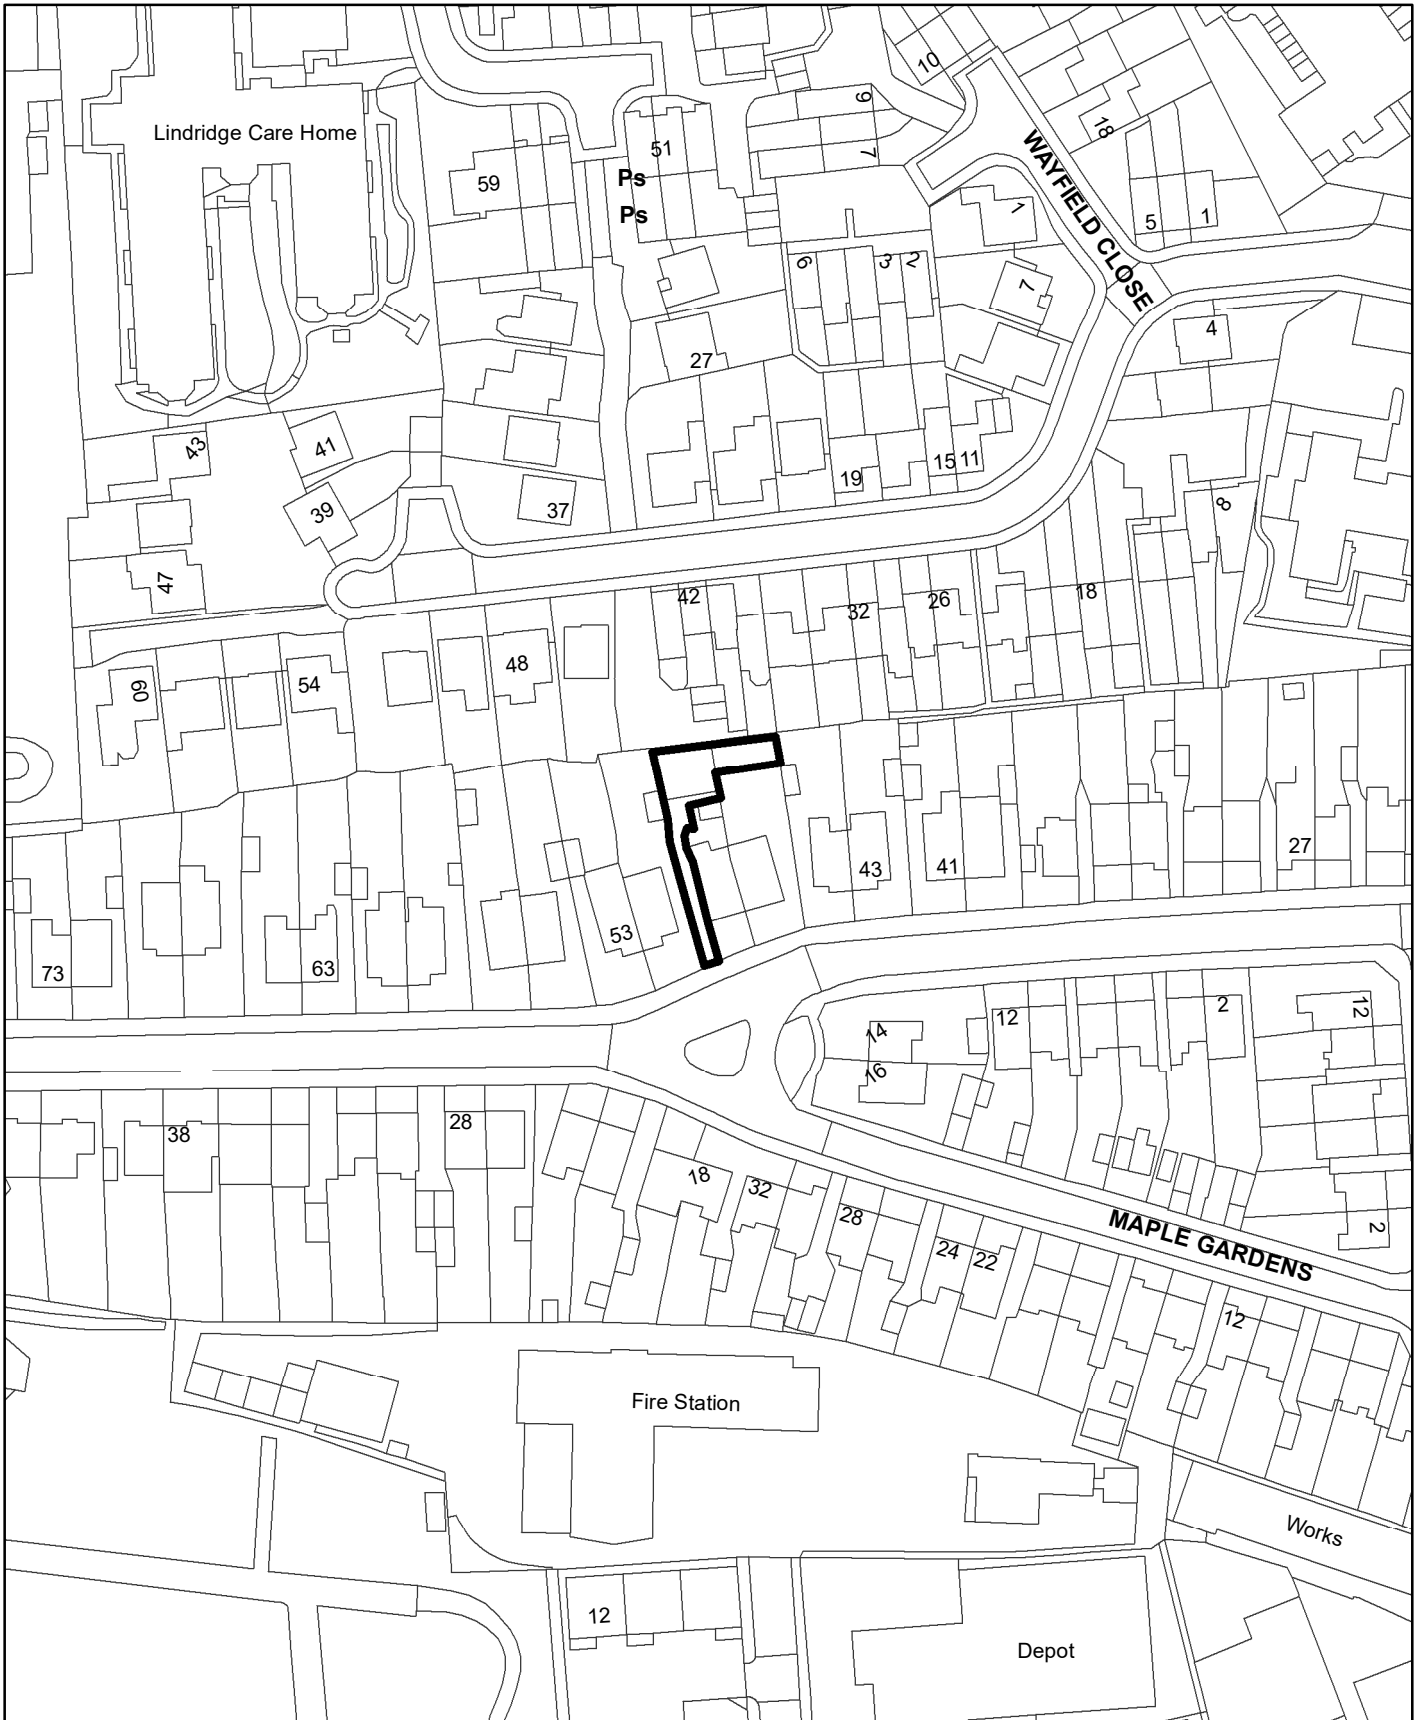

# BH2023 00026 - Studio, 49 Elm Drive

N

Scale: 1:1,250